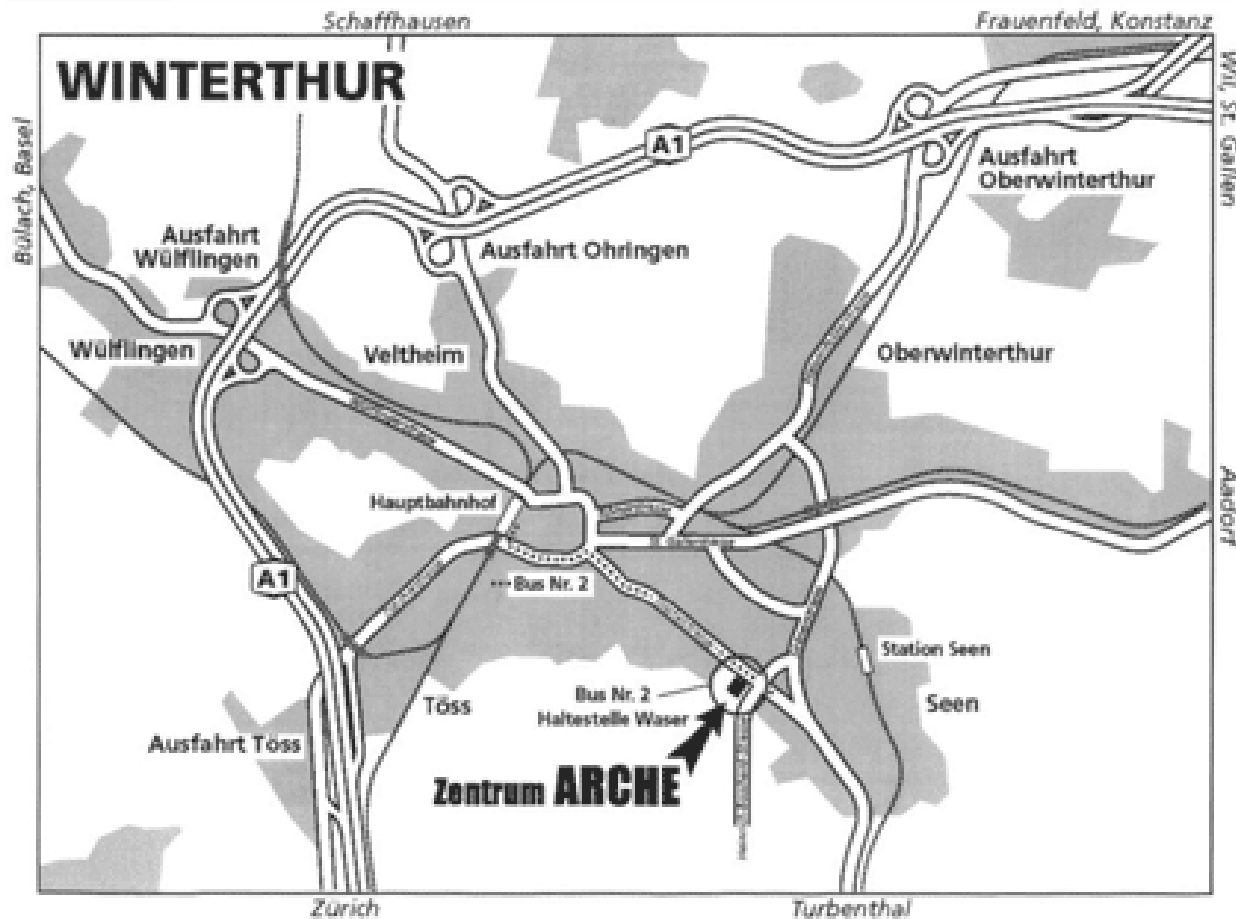

## Lage und Anfahrt Notzimmer Unterschlupf

### Anfahrt mit ÖV

Vom Hauptbahnhof Winterthur: Bus Nr. 2 Richtung Seen, bis Haltestelle Waser.

Vom Bahnhof Winterthur-Seen: Bus Nr. 2 Richtung Wülflingen, bis Haltestelle Waser.